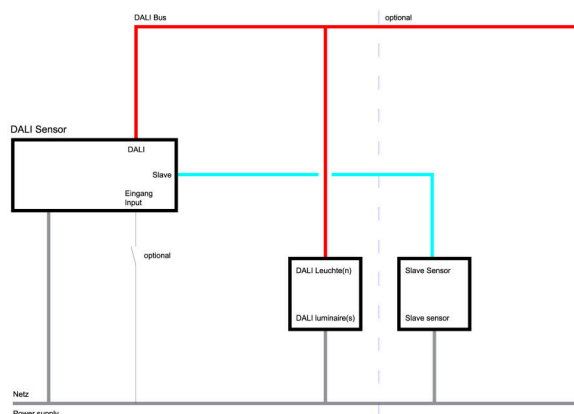

**размеры**

L	110 mm	Длина
В	110 mm	Ширина
H	145 mm	Высота

**DEEP-LINK**

<https://www.regiolum.de/ru/article/37290008100>

## LC SYSTEM

### параметры

Regiolux Классификация	netlife easy	
Управляющий сигнал	DALI2-broadcast	
Поддерживаемые детали DALI	201(DT0), 207(DT6), 208(DT7)	
Номерной балласт (макс)	40	
выход DALI ном.	80mA	
коммуникация	проводное подключение	
Сенсорная техника	PIR - passive infrared	
Монтажная высота (мере/макс)	5m в 16m	
Пульт дистанционного управления	84506028100 max. MH=8m	
Пульт дистанционного управления опционально	84506021200 +App	
Название приложения	B.E.G. One	
Расширение системы приложения	easy20 коридоры, гаражи, промышленность, логистика	
Функция	Распознавание движения, регулирование в зависимости от дневного света, ручное диммирование	